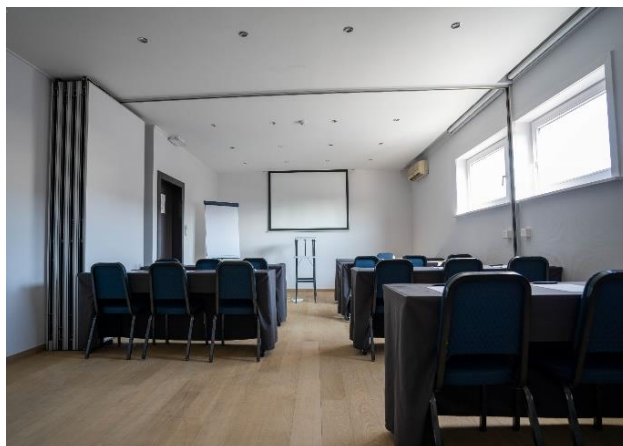

Salle Bodegem

Factsheet

Spécifications

Etage: 1^{ière} étage
Lumière du jour: Oui
Eclipse: Oui

Surface 17 m²

Equipement standard

- Ecran de projection
- Wi-Fi
- Blocnote, stylo, menthes
- Climatisation

Capacités

U-shape	8 personnes	Théâtre	10 personnes
Ecole	8 personnes	Cocktail	nvt
Banquet	nvt		

Facilités optionnels

- Système audio
- Projecteur
- Repas
- Matériel audiovisuel supplémentaire

Prix TVA 21% incluse

Avec forfait séminaire € 135,00
Sans forfait séminaire € 110,00 - € 155,00